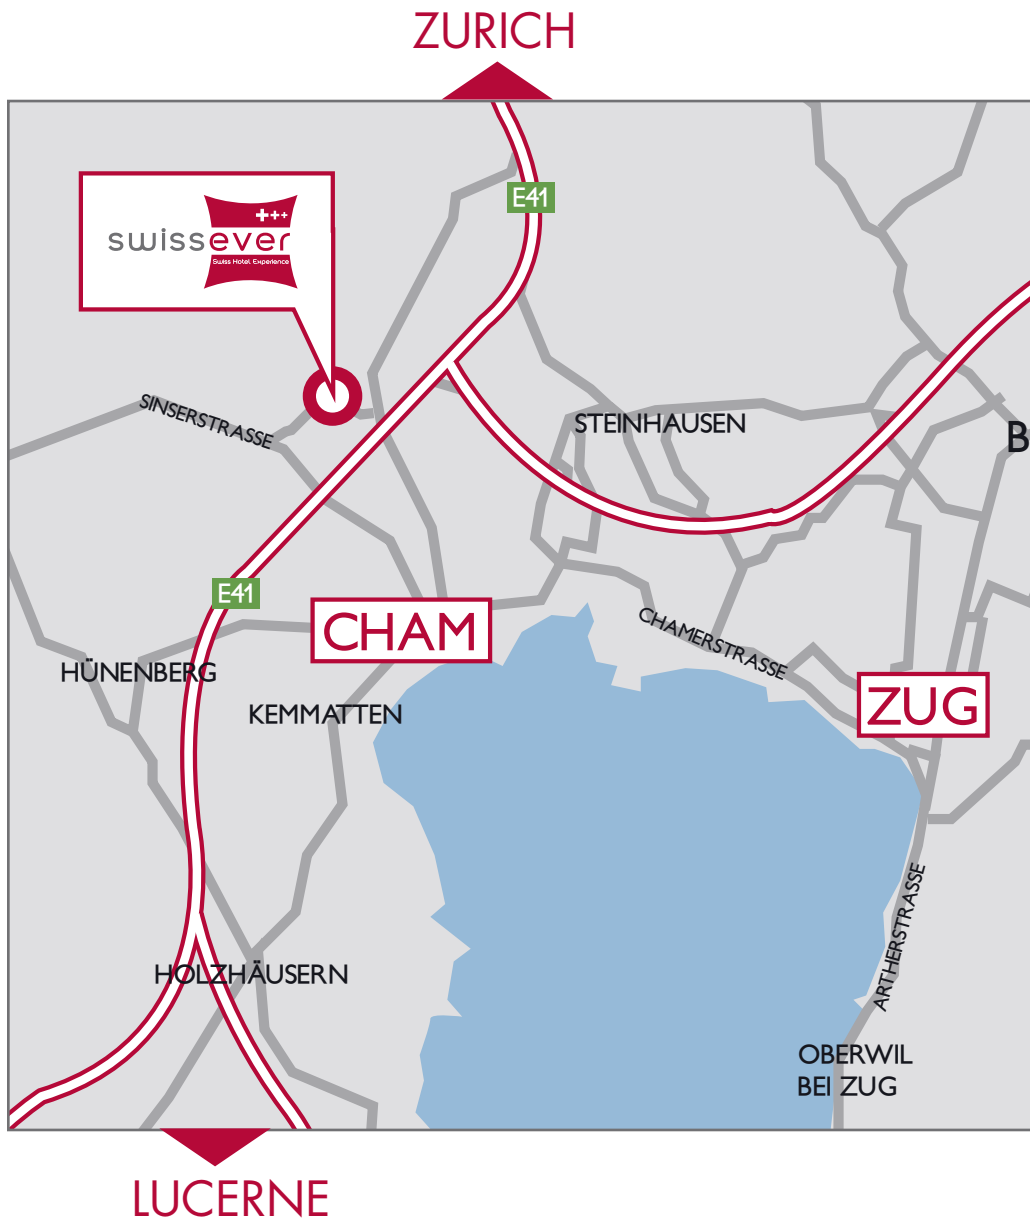

Ein weiterer wesentlicher Vorteil des SwissEver Hotels ist die zentrale Lage im Kanton Zug – im Herzen der Schweiz, mit einer Vielfalt von internationalen Firmen im unmittelbaren Umkreis.

Die Städte Zürich und Luzern liegen 30 bzw. 15 Autominuten vom Hotel entfernt. Das SwissEver Hotel bietet eine ideale Ausgangslage für Ihre berufliche oder private Weiterreise.

## LAGE UND ZUFAHRT

Im Herzen der Schweiz gelegen, 30 Minuten von Zürich oder 15 Minuten von Luzern entfernt liegt das Hotel perfekt und in Kürze von den grössten Schweizer Metropolen erreichbar.

Dank der zahlreichen internationalen Firmensitze profitiert die Region von einer dynamischen Wirtschaft mit idealen Bedingungen für erfolgreiche Geschäfte. Nebst der geschäftlichen Seite kann die Region Zug nicht zuletzt wegen ihrer zentralen Lage in der Schweiz auch mit fantastischen touristischen Zielen aufwarten.

#### Mit dem Auto

GPS Brunnmatt 6 – CHAM / Zug

- Längengrad 47.191688
- Breitengrad 8.447210

Von Zürich: Folgen Sie auf der Autobahn "Luzern-Gott-hard". Autobahnausfahrt Cham (nicht Cham Ost!)

Von Luzern: Folgen Sie auf der Autobahn Richtung Zug. Autobahnausfahrt Cham (nicht Cham-Ost!) und folgen Sie Brunnmatt.