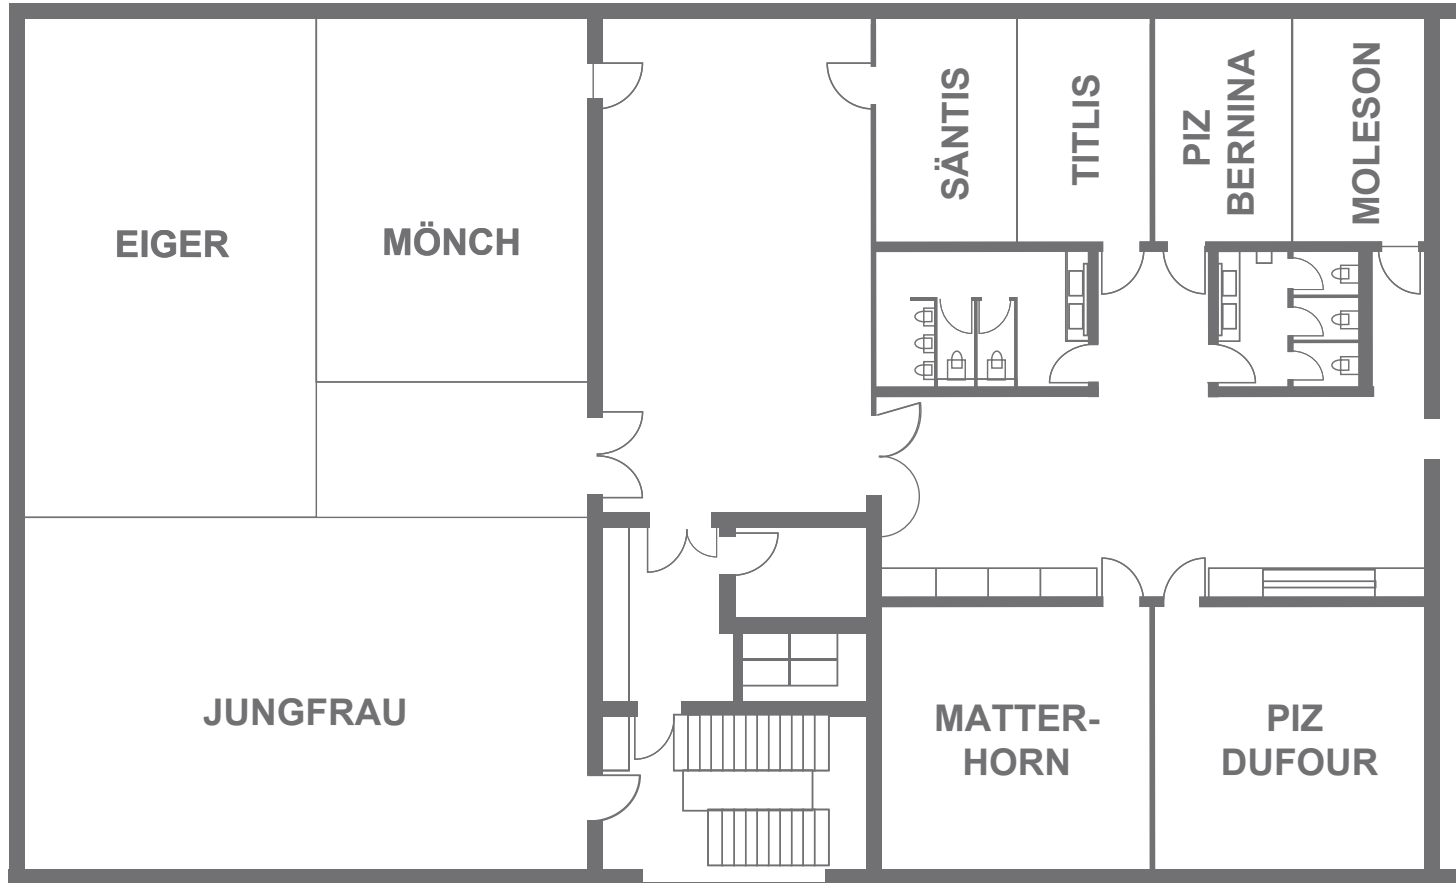

Es stehen Ihnen 3 Varianten Appartements mit unterschiedlichem Komfortlevel zur Verfügung:

- Studio Suite mit 48-50 m<sup>2</sup>
- Appartement Suite 62 m<sup>2</sup> mit Terrasse
- SwissEver Suite mit 107 m<sup>2</sup>