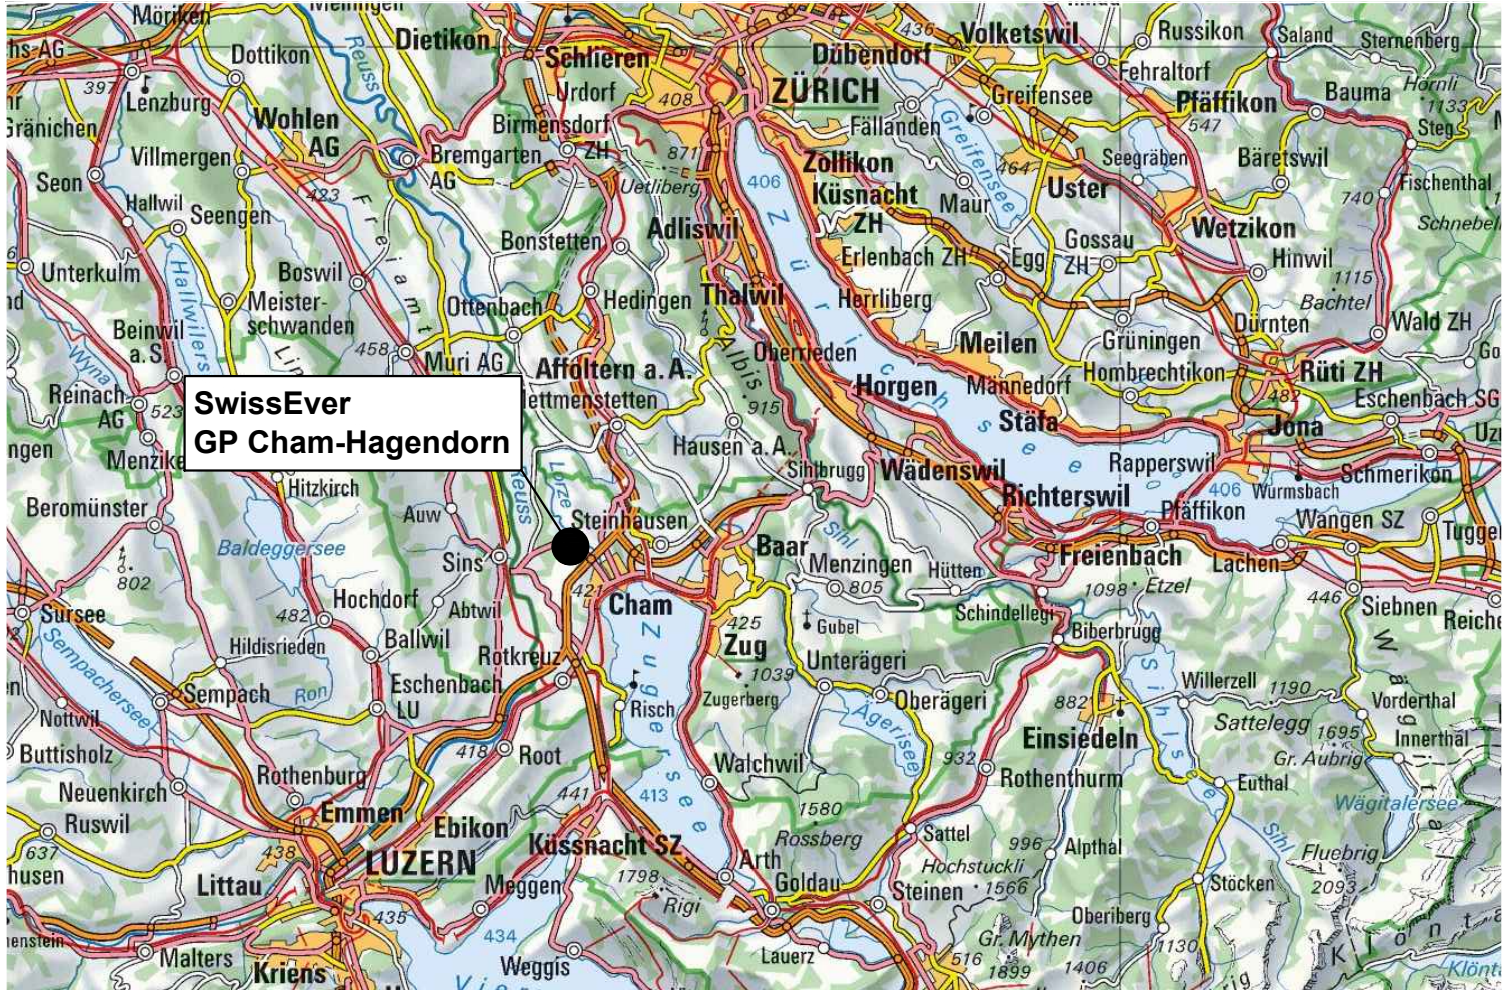

## Anfahrt Auto

### Aus Richtung Luzern:

Nehmen Sie die Autobahn A4 in Richtung Zürich und verlassen Sie die Autobahn bei der Ausfahrt No 33 "Cham/Sins". Biegen Sie im Kreisell links in die Sinslerstrasse ab und unterqueren Sie die Autobahn. Fahren Sie gerade über den 2. Kreisell biegen Sie nach 1.5 km rechts nach Hagendorn ab.

### Aus Richtung Zürich

Nehmen Sie die Autobahn A4 in Richtung Luzern und verlassen Sie die Autobahn bei der Ausfahrt No 33 "Cham/Aarau/Hünenberg". Biegen Sie rechts in die Sinslerstrasse und nach 1.5 km rechts nach Hagendorn ab.

RMV Cham-Hagendorn

Daten: swisstopo